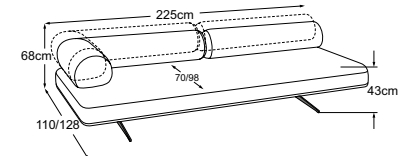

**1.5-element armrest right
incl. 1 MBA**
Item number: D153155

2-element
Item number: D153218

2-element incl. 2 MBA
Item number: D153217

**2-element armrest left
incl. 2 MBA**
Item number: D153206

**2-element armrest right
incl. 2 MBA**
Item number: D153205

3-element
Item number: D153318

3-element incl. 2 MBA
Item number: D153317

**3-element armrest left
incl. 2 MBA**
Item number: D153306

VALENA

Type plan

MBA = manual back adjustment

Decorative cushions are available in a wealth of designs and upholstery options.
Find out more at www.designwerk.li