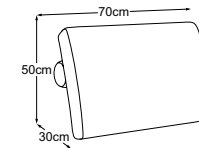

3-element armrest right
incl. 2 MBA
Item number: D153305

Trapeze corner
Item number: D153519

Back
Item number: D153902

Cushion legere
Item number: D153955

Cushion with a roll
Item number: D153960

Foot available in: