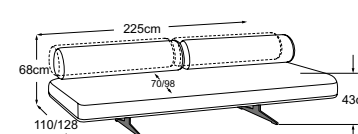

**1.5-element armrest right
incl. 1 MBA**
Item number: D153155

2-element
Item number: D153218

2-element incl. 2 MBA
Item number: D153217

**2-element armrest left
incl. 2 MBA**
Item number: D153206

**2-element armrest right
incl. 2 MBA**
Item number: D153205

3-element
Item number: D153318

3-element incl. 2 MBA
Item number: D153317

**3-element armrest left
incl. 2 MBA**
Item number: D153306

VALENA

Type plan

MBA = manual back adjustment

Decorative cushions are available in a wealth of designs and upholstery options.
Find out more at www.designwerk.li