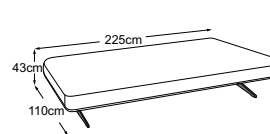

**1-element armrest left
incl. 1 MBA**
Item number: D153106

**1-element armrest right
incl. 1 MBA**
Item number: D153105

1.5-element
Item number: D153158

1.5-element incl. 1 MBA
Item number: D153157

**1.5-element armrest left
incl. 1 MBA**
Item number: D153156

**1.5-element armrest right
incl. 1 MBA**
Item number: D153155

2-element
Item number: D153218

2-element incl. 2 MBA
Item number: D153217

**2-element armrest left
incl. 2 MBA**
Item number: D153206

**2-element armrest right
incl. 2 MBA**
Item number: D153205

3-element
Item number: D153318

3-element incl. 2 MBA
Item number: D153317

**3-element armrest left
incl. 2 MBA**
Item number: D153306

VALENA

Type plan

MBA = manual back adjustment

Decorative cushions are available in a wealth of designs and upholstery options.
Find out more at www.designwerk.li