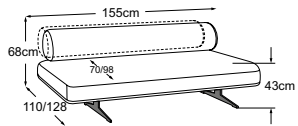

VALENA

Type plan

MBA = manual back adjustment

Decorative cushions are available in a wealth of designs and upholstery options.
Find out more at www.designwerk.li

1-element
Item number: D153118

1-element incl. 1 MBA
Item number: D153117

**1-element armrest left
incl. 1 MBA**
Item number: D153106

**1-element armrest right
incl. 1 MBA**
Item number: D153105

1.5-element
Item number: D153158

1.5-element incl. 1 MBA
Item number: D153157

**1.5-element armrest left
incl. 1 MBA**
Item number: D153156