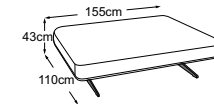

VALENA

Type plan

MBA = manual back adjustment

Decorative cushions are available in a wealth of designs and upholstery options.
Find out more at www.designwerk.li

1-element
Item number: D153118

1-element incl. 1 MBA
Item number: D153117

**1-element armrest left
incl. 1 MBA**
Item number: D153106

**1-element armrest right
incl. 1 MBA**
Item number: D153105

1.5-element
Item number: D153158

1.5-element incl. 1 MBA
Item number: D153157

**1.5-element armrest left
incl. 1 MBA**
Item number: D153156