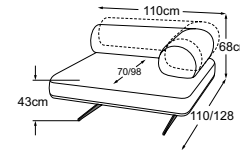

VALENA

Type plan

MBA = manual back adjustment

Decorative cushions are available in a wealth of designs and upholstery options.
Find out more at www.designwerk.li

1-element
Item number: D153118

1-element incl. 1 MBA
Item number: D153117

**1-element armrest left
incl. 1 MBA**
Item number: D153106

**1-element armrest right
incl. 1 MBA**
Item number: D153105

1.5-element
Item number: D153158

1.5-element incl. 1 MBA
Item number: D153157

**1.5-element armrest left
incl. 1 MBA**
Item number: D153156