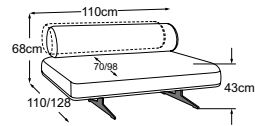

VALENA

Type plan

MBA = manual back adjustment

Decorative cushions are available in a wealth of designs and upholstery options.
Find out more at www.designwerk.li

1-element
Item number: D153118

1-element incl. 1 MBA
Item number: D153117

**1-element armrest left
incl. 1 MBA**
Item number: D153106

**1-element armrest right
incl. 1 MBA**
Item number: D153105

1.5-element
Item number: D153158

1.5-element incl. 1 MBA
Item number: D153157

**1.5-element armrest left
incl. 1 MBA**
Item number: D153156