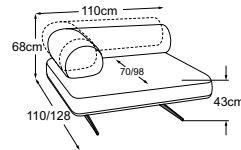

VALENA

Type plan

MBA = manual back adjustment

Decorative cushions are available in a wealth of designs and upholstery options.
Find out more at www.designwerk.li

1-element
Item number: D153118

1-element incl. 1 MBA
Item number: D153117

**1-element armrest left
incl. 1 MBA**
Item number: D153106

**1-element armrest right
incl. 1 MBA**
Item number: D153105

1.5-element
Item number: D153158

1.5-element incl. 1 MBA
Item number: D153157

**1.5-element armrest left
incl. 1 MBA**
Item number: D153156