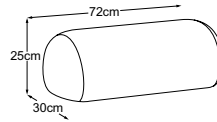

Back
Item number: D153902