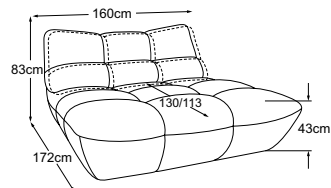

Armchair incl. 1 MBA (rotatable)
Item number: D140105B

2-sofa incl. 1 MBA
Item number: D140200B

3-sofa incl. 2 MBA
Item number: D140300B

REC incl. 1 MBA
Item number: D140121B

REC wide incl. 1 MBA
Item number: D140123B

Trapeze corner
Item number: D140519B

Stool
Item number: D140800B

2-sofa + REC incl. 2 MBA
Item number: D140570B

PASSION

Connection logic

The following elements can be connected to each other:

		D140121	D140123	D140200	D140300	D140519
REC	D140121	X	X	X	X	X
REC wide	D140123	X	X	X	X	X
2-sofa	D140200	X	X	X	X	X
3-sofa	D140300	X	X	X	X	X
Trapeze corner	D140519	X	X	X	X	X