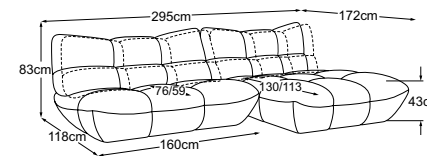

Armchair incl. 1 MBA (rotatable)
Item number: D140105B

2-sofa incl. 1 MBA
Item number: D140200B

3-sofa incl. 2 MBA
Item number: D140300B

REC incl. 1 MBA
Item number: D140121B

REC wide incl. 1 MBA
Item number: D140123B

Trapeze corner
Item number: D140519B

Stool
Item number: D140800B

2-sofa + REC incl. 2 MBA
Item number: D140570B

PASSION

Connection logic

The following elements can be connected to each other:

		D140121	D140123	D140200	D140300	D140519
REC	D140121	X	X	X	X	X
REC wide	D140123	X	X	X	X	X
2-sofa	D140200	X	X	X	X	X
3-sofa	D140300	X	X	X	X	X
Trapeze corner	D140519	X	X	X	X	X