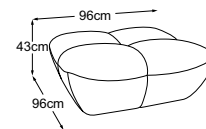

Armchair incl. 1 MBA (rotatable)
Item number: D140105B

2-sofa incl. 1 MBA
Item number: D140200B

3-sofa incl. 2 MBA
Item number: D140300B

REC incl. 1 MBA
Item number: D140121B

REC wide incl. 1 MBA
Item number: D140123B

Trapeze corner
Item number: D140519B

Stool
Item number: D140800B

2-sofa + REC incl. 2 MBA
Item number: D140570B

PASSION

Connection logic

The following elements can be connected to each other:

		D140121	D140123	D140200	D140300	D140519
REC	D140121	X	X	X	X	X
REC wide	D140123	X	X	X	X	X
2-sofa	D140200	X	X	X	X	X
3-sofa	D140300	X	X	X	X	X
Trapeze corner	D140519	X	X	X	X	X