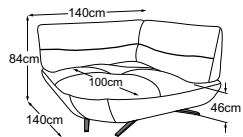

PULSE

Technische Daten

- 01** Gestell: Buche-Holzkonstruktion und mitteldichte Faserplatte
- 02** Unterfederung Sitz: dauerelastische Nosag-Stahlwellenfedern mit Filzabdeckung
- 03** Unterfederung Rücken: flexible Polstergurte
- 04** Polsteraufbau Rücken: Polstervlies
- 05** Polsteraufbau Sitz: hochelastischer Kaltschaumstoff (Raumgewicht 35 kg/m³)
- 06** Polsteraufbau Rücken: hochelastischer Kaltschaumstoff (Raumgewicht 25 kg/m³)
- 07** Polsteraufbau Sitz: Kammerkissen mit einer Füllung aus Viskose-Schaumstoffflocken (70%) und Silikonfasern (30%)
- 08** Polsteraufbau Rücken und Sitz: Polyesterwatte 300g
- 09** Fuss: Designfuss aus Metall | schwarz matt | Höhe: 12.3 cm

Zierkissen in vielen Ausführungen und Bezugsmöglichkeiten verfügbar.
Erfahren Sie mehr unter www.designwerk.li

Sessel
inkl. 1 RVM

2er-Sofa inkl. 1 RVM

3er-Sofa inkl. 2 RVM

REC inkl. 1 RVM

REC breit inkl. 1 RVM