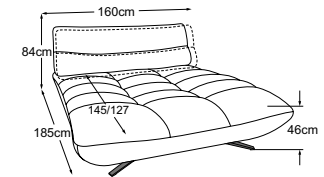

PULSE

Technische Daten

- 01** Gestell: Buche-Holzkonstruktion und mitteldichte Faserplatte
- 02** Unterfederung Sitz: dauerelastische Nosag-Stahlwellenfedern mit Filzabdeckung
- 03** Unterfederung Rücken: flexible Polstergurte
- 04** Polsteraufbau Rücken: Polstervlies
- 05** Polsteraufbau Sitz: hochelastischer Kaltschaumstoff (Raumgewicht 35 kg/m³)
- 06** Polsteraufbau Rücken: hochelastischer Kaltschaumstoff (Raumgewicht 25 kg/m³)
- 07** Polsteraufbau Sitz: Kammerkissen mit einer Füllung aus Viskose-Schaumstoffflocken (70%) und Silikonfasern (30%)
- 08** Polsteraufbau Rücken und Sitz: Polyesterwatte 300g
- 09** Fuss: Designfuss aus Metall | schwarz matt | Höhe: 12.3 cm

Zierkissen in vielen Ausführungen und Bezugsmöglichkeiten verfügbar.
Erfahren Sie mehr unter www.designwerk.li

Sessel
inkl. 1 RVM

2er-Sofa inkl. 1 RVM

3er-Sofa inkl. 2 RVM

REC inkl. 1 RVM

REC breit inkl. 1 RVM