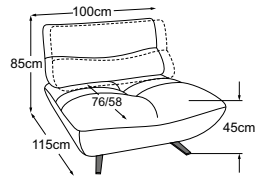

RVM = Rückenverstellung manuell

Zierkissen in vielen Ausführungen und Bezugsmöglichkeiten verfügbar.
Erfahren Sie mehr unter www.designwerk.li

Sessel
inkl. 1 RVM