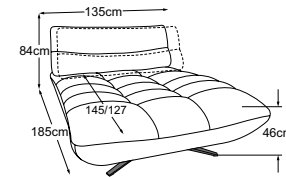

REC inkl. 1 RVM