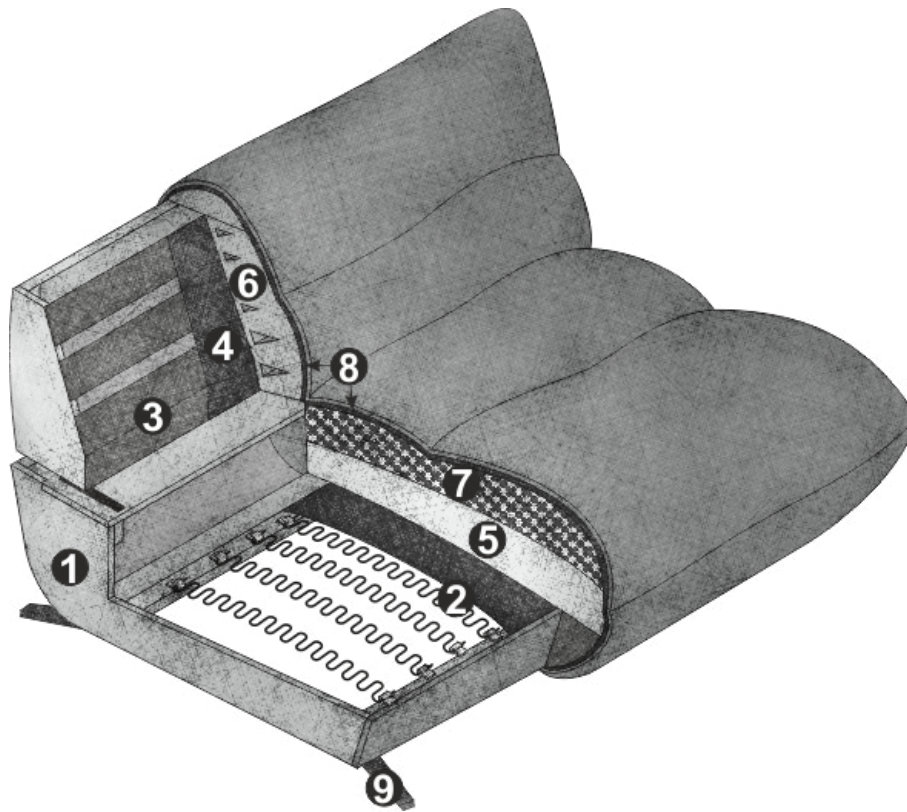

designwerk
Pulse

designwerk

FIRST CLASS LIVING

Modell: Pulse REC + 2er-Sofa
Bezug: Stoff Earth R217 Bison

PULSE

Details

Legeres Design

Praktische Rückenverstellung

Mattschwarzer Designfuss aus Metall

– Inspiriert vom Puls der Zeit ist das modulare Sofa Pulse entstanden. Während seine eleganten mattschwarzen Metallfüsse für eine moderne Schwebeoptik sorgen, lässt sein legeres Design einen bestechenden Sitzkomfort erahnen, der durch die einladende Sitztiefe und die patente Rückenverstellung perfektioniert wird. Abgerundet mit erlesenen Bezugsmaterialien und sorgfältig verarbeiteter Handwerkskunst bringt Pulse sowohl Design als auch Komfort in eine harmonische Balance. –

PULSE

Technische Daten

- 01** Gestell: Buche-Holzkonstruktion und mitteldichte Faserplatte
- 02** Unterfederung Sitz: dauerelastische Nosag-Stahlwellenfedern mit Filzabdeckung
- 03** Unterfederung Rücken: flexible Polstergurte
- 04** Polsteraufbau Rücken: Polstervlies
- 05** Polsteraufbau Sitz: hochelastischer Kaltschaumstoff (Raumgewicht 35 kg/m³)
- 06** Polsteraufbau Rücken: hochelastischer Kaltschaumstoff (Raumgewicht 25 kg/m³)
- 07** Polsteraufbau Sitz: Kammerkissen mit einer Füllung aus Viskose-Schaumstoffflocken (70%) und Silikonfasern (30%)
- 08** Polsteraufbau Rücken und Sitz: Polyesterwatte 300g
- 09** Fuss: Designfuss aus Metall | schwarz matt | Höhe: 12.3 cm