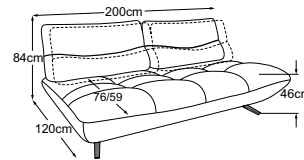

3er-Sofa inkl. 2 RVM