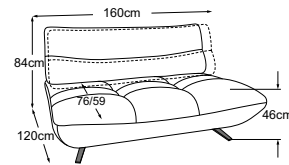

2er-Sofa inkl. 1 RVM